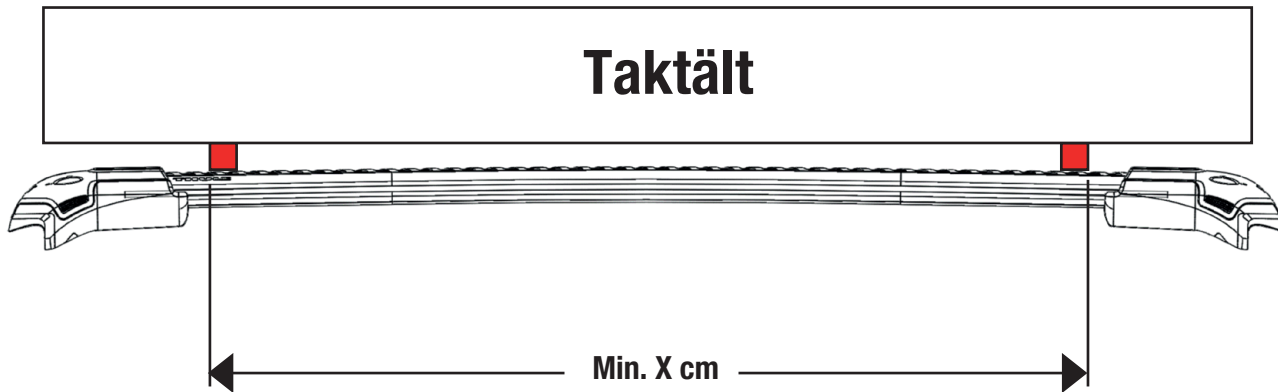

■ = Skenor monterade på taktältet

Voyager 140, Voyager 160, Voyager 230, WL-Air Cruiser: X måttet är 76 cm

Pathfinder: X måttet är 80 cm

Normandy Auto 140, Normandy Auto 120, Wild Cruiser 160 (2024), Wild Cruiser 250 (2024), Desert Cruiser 140, Desert Cruiser 120, Rock Cruiser 140, Bush Cruiser 120, Bush Cruiser 140, Light Cruiser:

X måttet är 80 cm men skenorna kan mycket enkelt flyttas in till förborrade hål. X måttet kan då minskas till 64 cm.